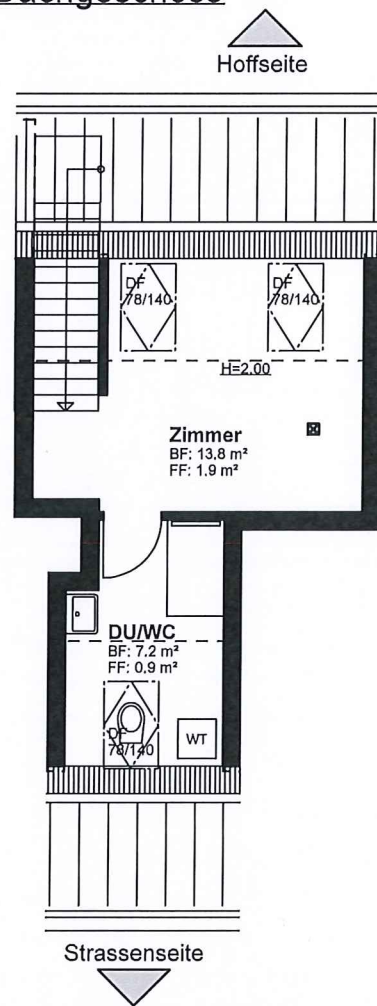

VERMIETUNGSPLAN

Wohnung - 65 402

Nettowohnfläche 46 m² + Balkon 9 m²

Aeussere Baselstrasse 65
4125 Riehen

1. Dachgeschoss

2. Dachgeschoss

MST: 1/100

Alle Masse gelten als Ca. Masse.