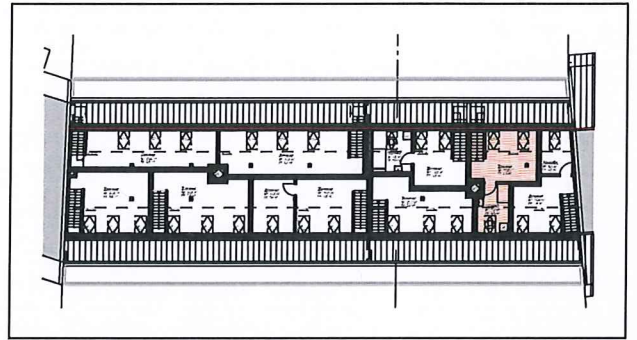

VERMIETUNGSPLAN

Wohnung - 65 402

Nettowohnfläche 46 m² + Balkon 9 m²

Aeussere Baselstrasse 65
4125 Riehen

1. Dachgeschoss

2. Dachgeschoss

MST: 1/100

Alle Masse gelten als Ca. Masse.