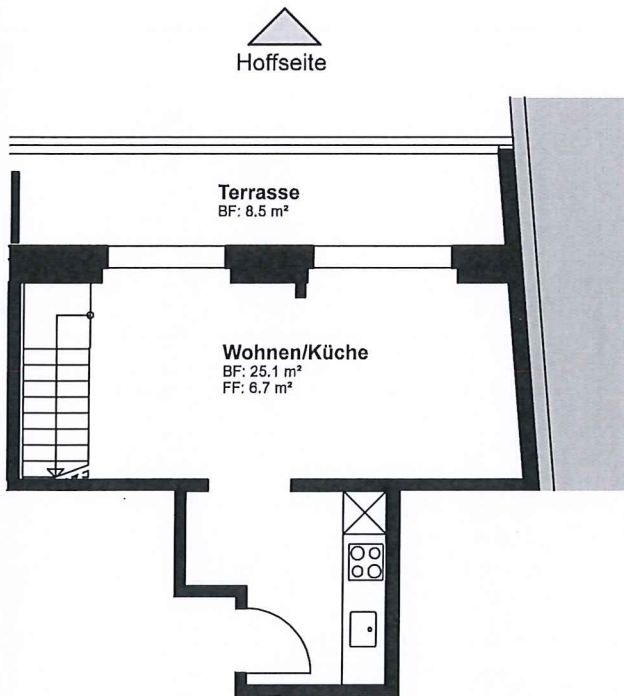

VERMIETUNGSPLAN

Wohnung - 65 402

Nettowohnfläche 46 m² + Balkon 9 m²

Aeussere Baselstrasse 65
4125 Riehen

1. Dachgeschoss

2. Dachgeschoss

MST: 1/100

Alle Masse gelten als Ca. Masse.