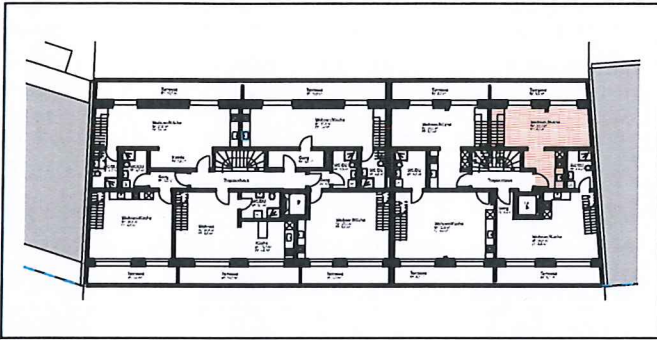

VERMIETUNGSPLAN

Wohnung - 65 402

Nettowohnfläche 46 m² + Balkon 9 m²

Aeussere Baselstrasse 65
4125 Riehen

1. Dachgeschoss

2. Dachgeschoss

MST: 1/100

Alle Masse gelten als Ca. Masse.